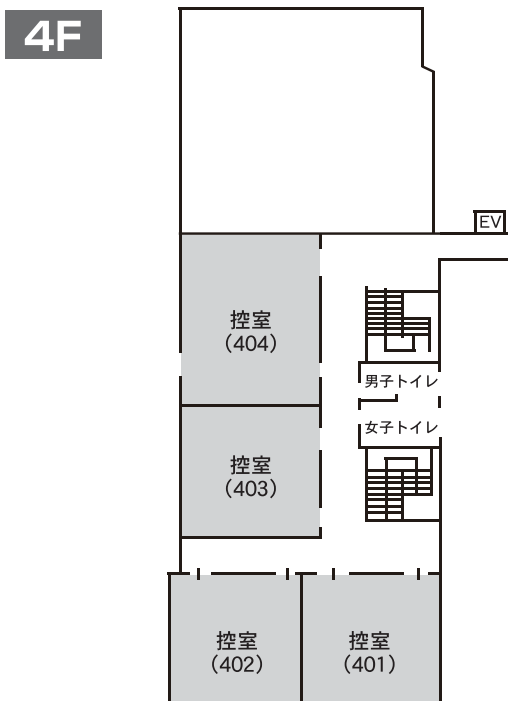

会場配置図

■お茶の水女子大学 構内見取図

■大学本館・講堂

- ・A～F会場
- ・学会本部、運営本部
- ・PC受付、クローク

1F

▲ その他会場

3F

■ 共通講義棟1・2号館1F~2F

- ・G~I会場
- ・PC受付、クローク

1F

2F

■ 共通講義棟1号館3F~4F
 ・J~M会場

■ 理学部3号館
 ・Q会場 ▲ 学生会館(企業展示・書籍展示)

■ 文教育学部1号館
 ・R会場