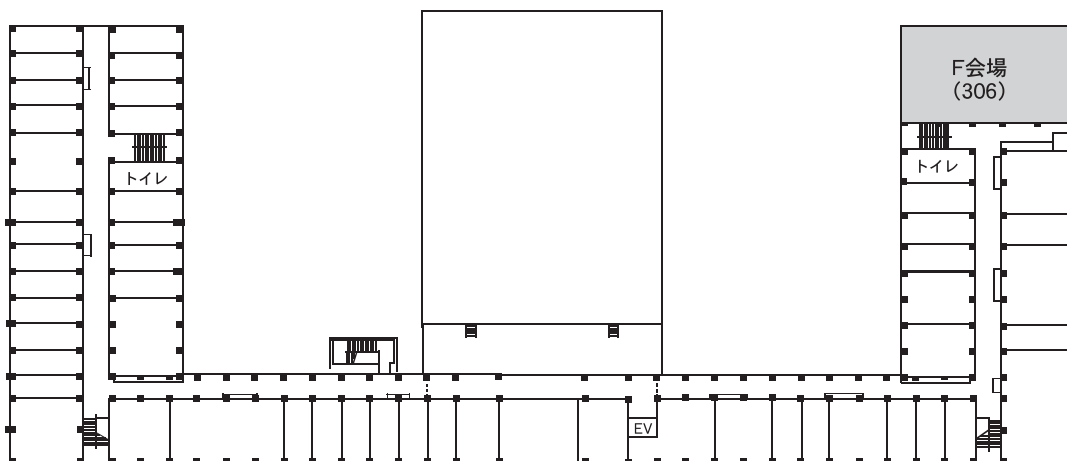

会場配置図

■お茶の水女子大学 構内見取図

■大学本館・講堂

- ・A～F会場
- ・学会本部、運営本部
- ・PC受付、クローク

1F

▲ その他会場

3F

■ 共通講義棟1・2号館1F~2F

- ・G~I会場
- ・PC受付、クローク

1F

2F

■ 共通講義棟1号館3F~4F
 ・J~M会場

■ 理学部3号館
 ・Q会場 ▲ 学生会館(企業展示・書籍展示)

■ 文教育学部1号館
 ・R会場