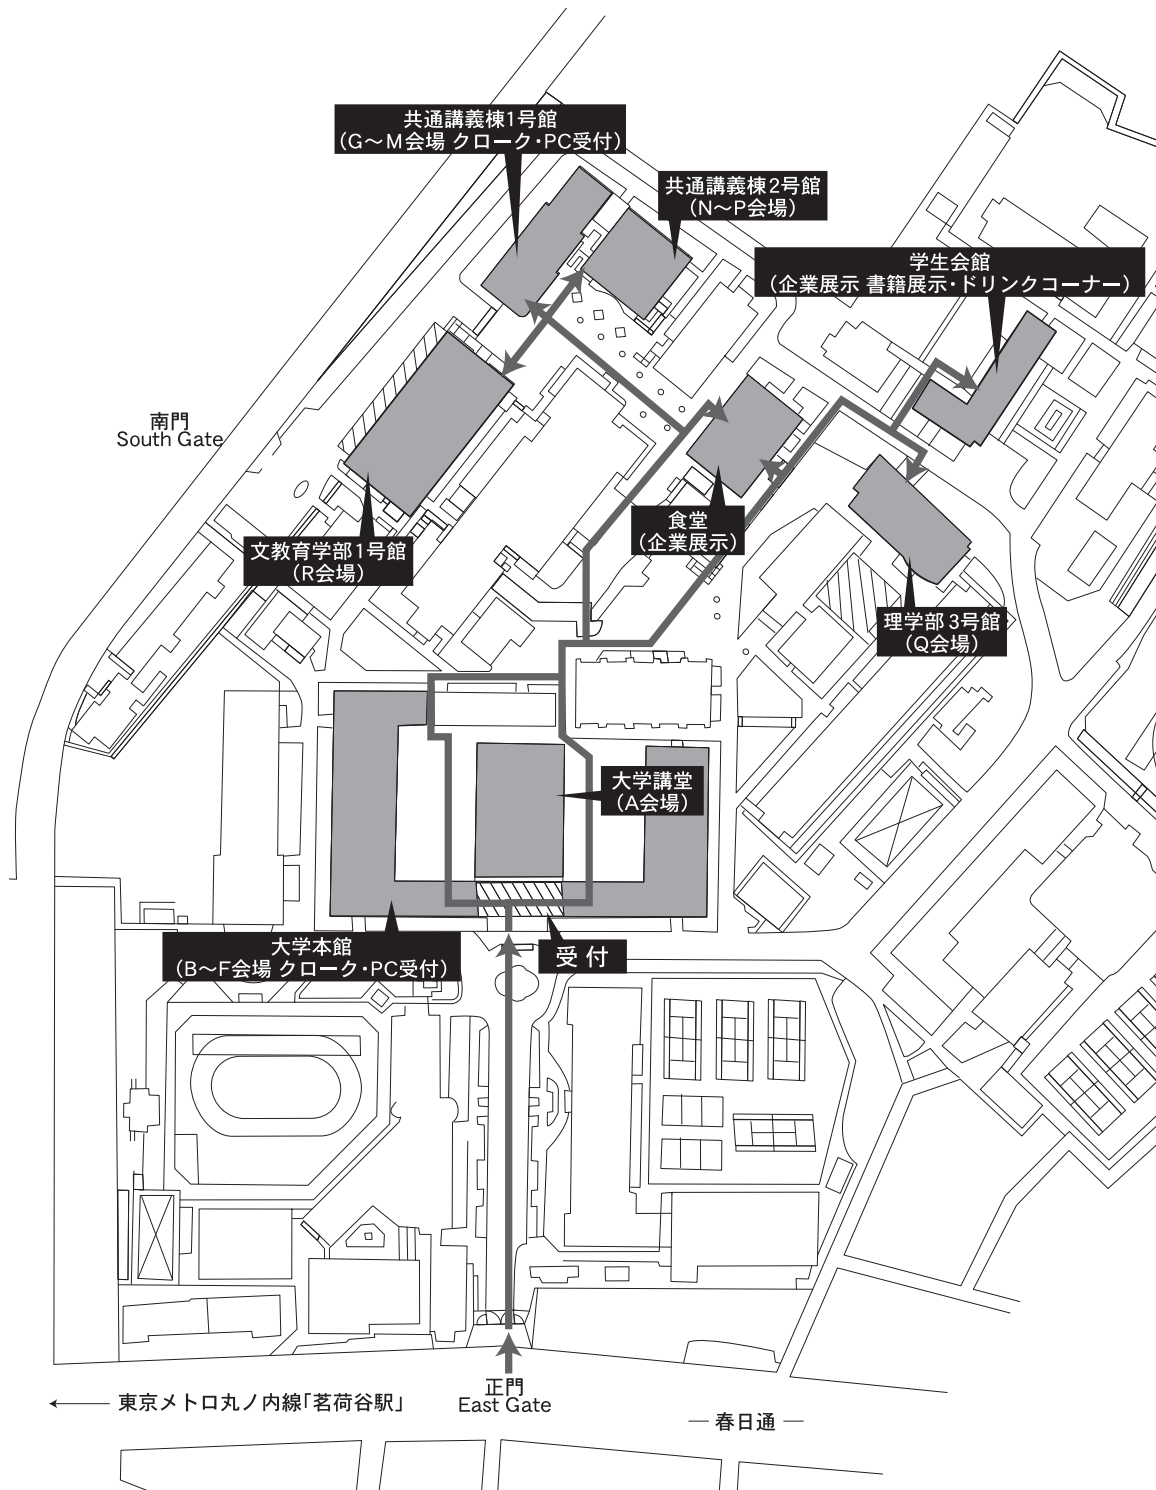

会場配置図

■お茶の水女子大学 構内見取図

■大学本館・講堂

- ・A～F会場
- ・学会本部、運営本部
- ・PC受付、クローク

1F

▲ その他会場

3F

■ 共通講義棟1・2号館1F~2F

- ・G~I会場
- ・PC受付、クローク

1F

2F

■ 共通講義棟1号館3F~4F
 ・J~M会場

■ 理学部3号館
 ・Q会場 ▲ 学生会館(企業展示・書籍展示)

■ 文教育学部1号館
 ・R会場