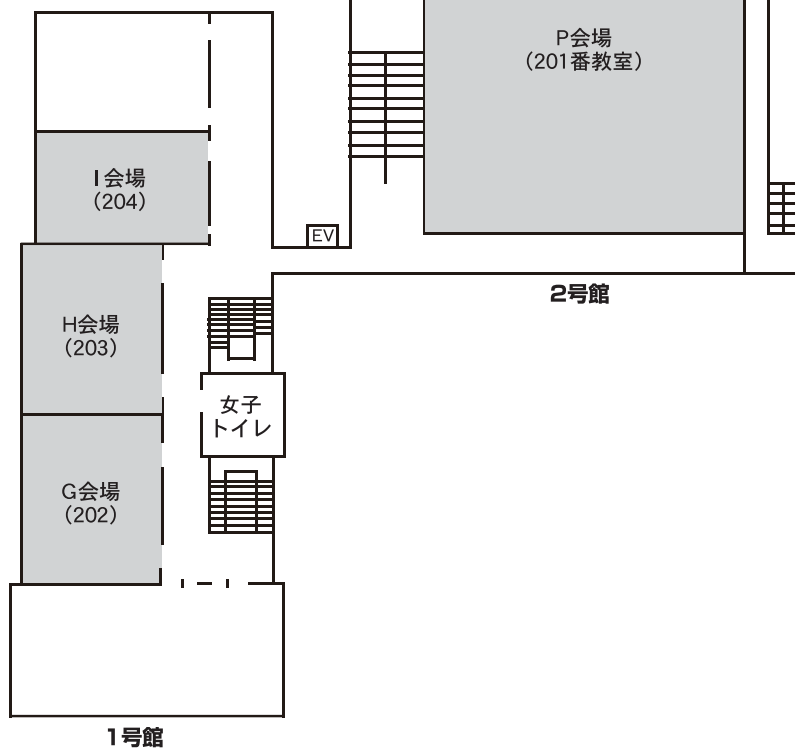

会場配置図

■お茶の水女子大学 構内見取図

■大学本館・講堂

- ・A～F会場
- ・学会本部、運営本部
- ・PC受付、クローク

1F

▲ その他会場

3F

■ 共通講義棟1・2号館1F~2F

- ・G~I会場
- ・PC受付、クローク

1F

2F

■ 共通講義棟1号館3F~4F
 ・J~M会場

■ 理学部3号館
 ・Q会場 ▲ 学生会館(企業展示・書籍展示)

■ 文教育学部1号館
 ・R会場