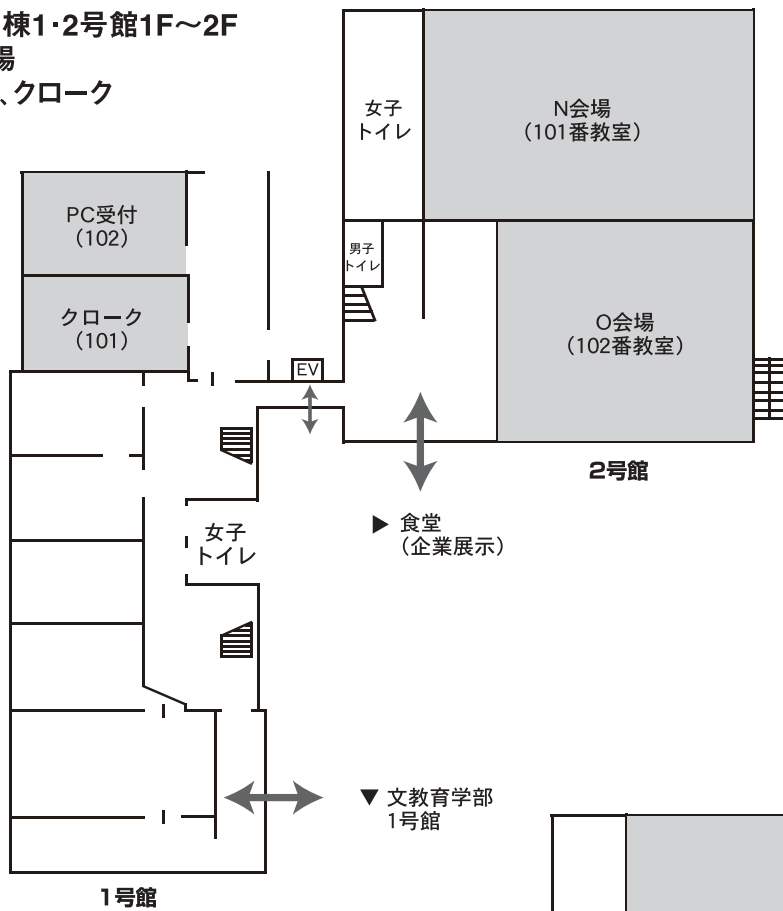

会場配置図

■お茶の水女子大学 構内見取図

■大学本館・講堂

- ・A～F会場
- ・学会本部、運営本部
- ・PC受付、クローク

1F

▲ その他会場

3F

■ 共通講義棟1・2号館1F~2F

- ・G~I会場
- ・PC受付、クローク

1F

2F

■ 共通講義棟1号館3F~4F
 ・J~M会場

■ 理学部3号館
 ・Q会場 ▲ 学生会館(企業展示・書籍展示)

■ 文教育学部1号館
 ・R会場