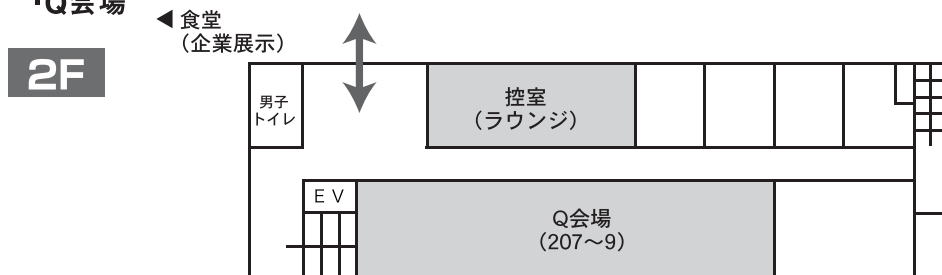

会場配置図

■お茶の水女子大学 構内見取図

■大学本館・講堂

- ・A～F会場
- ・学会本部、運営本部
- ・PC受付、クローク

1F

▲ その他会場

3F

■ 共通講義棟1・2号館1F~2F

- ・G~I会場
- ・PC受付、クローク

1F

2F

■ 共通講義棟1号館3F~4F
 ・J~M会場

■ 理学部3号館
 ・Q会場 ▲ 学生会館(企業展示・書籍展示)

■ 文教育学部1号館
 ・R会場