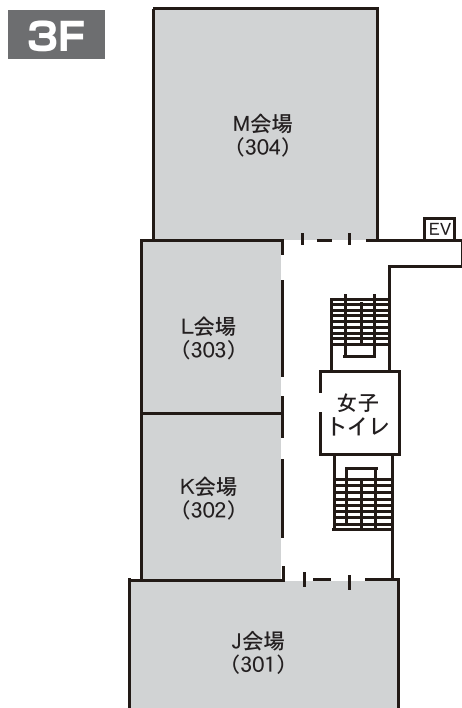

会場配置図

■お茶の水女子大学 構内見取図

■大学本館・講堂

- ・A～F会場
- ・学会本部、運営本部
- ・PC受付、クローク

1F

▲ その他会場

3F

■ 共通講義棟1・2号館1F~2F

- ・G~I会場
- ・PC受付、クローク

1F

2F

■ 共通講義棟1号館3F~4F
 ・J~M会場

■ 理学部3号館
 ・Q会場 ▲ 学生会館(企業展示・書籍展示)

■ 文教育学部1号館
 ・R会場