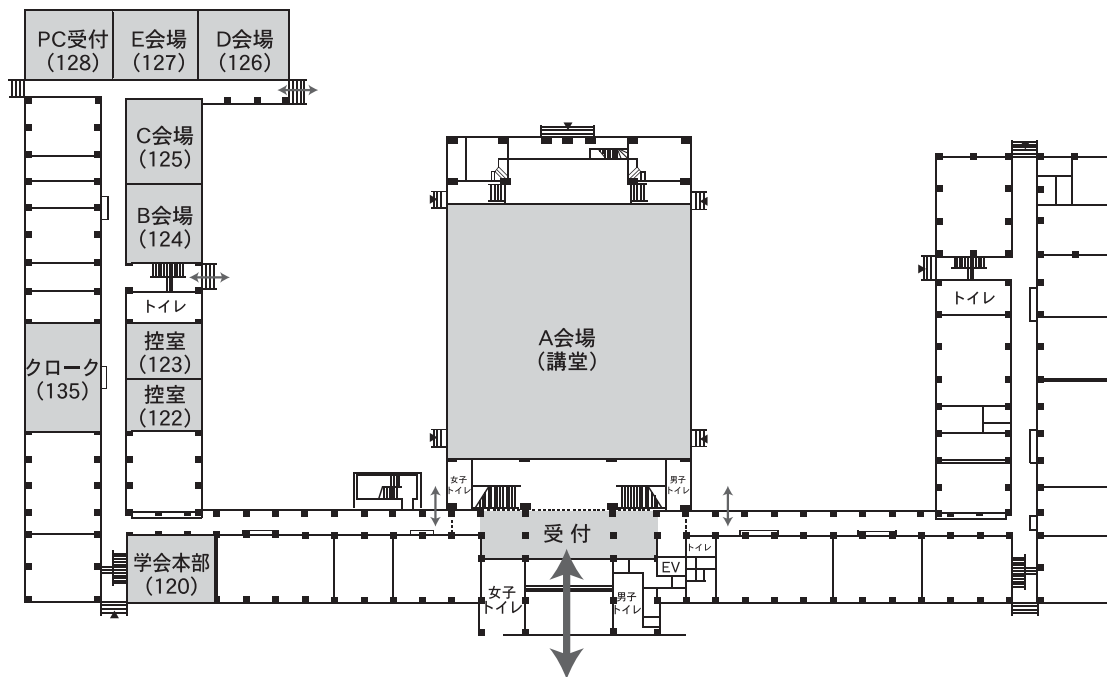

会場配置図

■お茶の水女子大学 構内見取図

■大学本館・講堂

- ・A～F会場
- ・学会本部、運営本部
- ・PC受付、クローク

1F

▲ その他会場

3F

■ 共通講義棟1・2号館1F~2F

- ・G~I会場
- ・PC受付、クローク

1F

2F

■ 共通講義棟1号館3F~4F
 ・J~M会場

■ 理学部3号館
 ・Q会場 ▲ 学生会館(企業展示・書籍展示)

■ 文教育学部1号館
 ・R会場